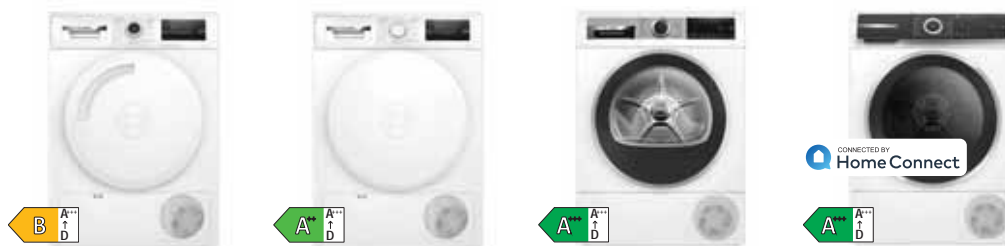

# Lave-linge - Sèche-linge

Référence	WGE03400FG	CD	WAN2827BFG	CD	WGB244AAF	CD
Série	Série 2		Série 4		Série 8	
Prix*	€ 729,99		€ 869,99		€ 1.299,99	
RAP (du 03/01 au 31/01/2025 inclus)**	€ 549,99		€ 699,99		€ 1.099,99	
Classe d'efficacité énergétique <sup>1)</sup>	A		A		A-50% <sup>4)</sup>	
Capacité / Vitesse d'essorage maximale	8 kg / 1.400 tr/min		9 kg / 1.400 tr/min		9 kg / 1.400 tr/min	
Niveau sonore lavage / essorage dB	51 / 71		51 / 72		47 / 71	
Home Connect	-		-		•	
Dosage automatique i-DOS / Detergent Scan	- / -		- / -		• / •	
Programme à la vapeur IronAssist / 4D Wash	- / -		• / -		• / •	
Display	LED		Display LED boutons tactiles		Grand display direct touch	
Reload fonction / Tambour / Eclairage tambour	• / VarioDrum / -		• / VarioDrum / -		• / VarioDrum / •	
StainRemoval system / Option petite charge	- / -		- / -		16 / -	
ActiveWater Plus	•		•		•	
AquaStop / AquaProtection Plus / AquaProtection	- / - / •		- / • / -		- / - / •	
Aide dosage produit lessiviel liquide	-		-		-	